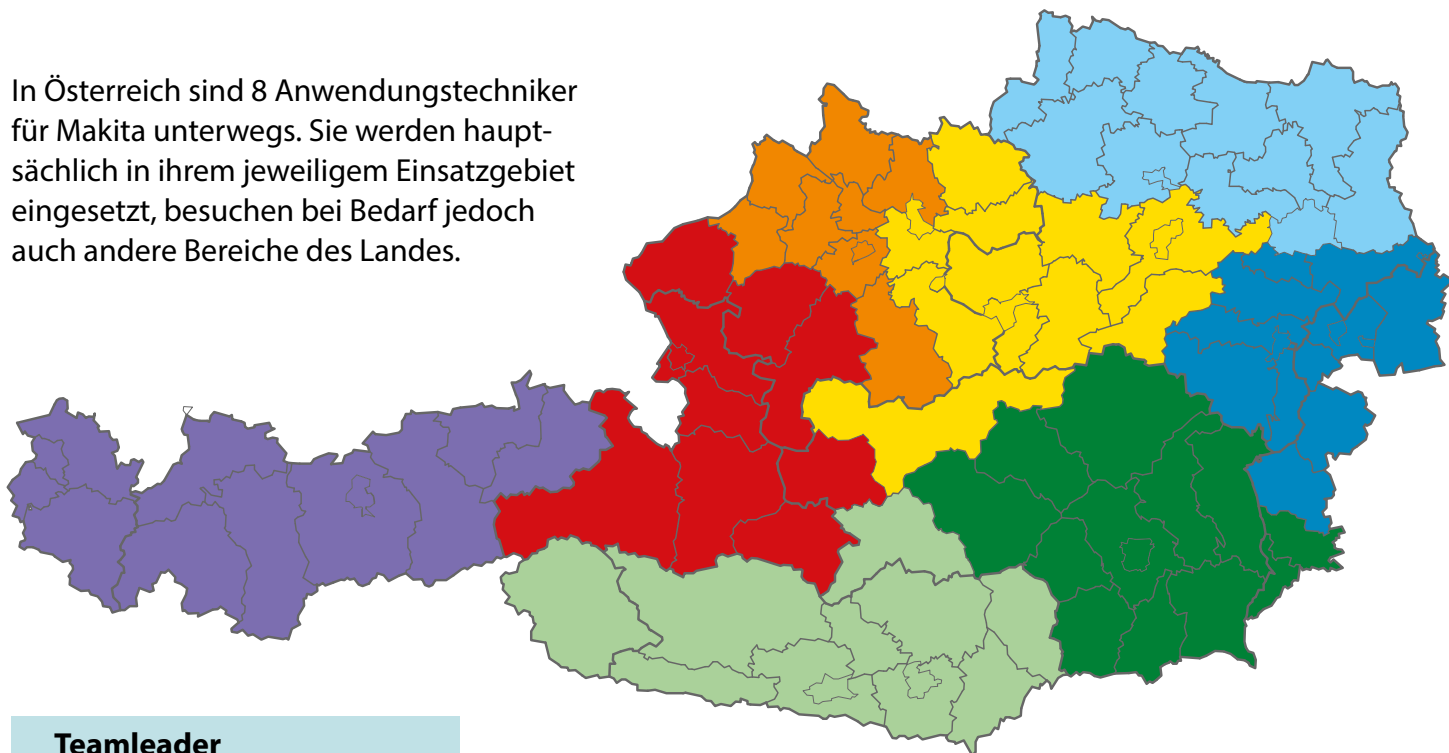

ANWENDUNGSTECHNIKER

In Österreich sind 8 Anwendungstechniker für Makita unterwegs. Sie werden hauptsächlich in ihrem jeweiligem Einsatzgebiet eingesetzt, besuchen bei Bedarf jedoch auch andere Bereiche des Landes.

Kärnten

FE Feldkirchen
HE Hermagor
K Klagenfurt (Stadt)
KL Klagenfurt Land
SV Sankt Veit an der Glan
SP Spittal an der Drau
VI Villach (Stadt)
VL Villach Land
VK Völkermarkt
WO Wolfsberg

Steiermark

BM Bruck-Mürzzuschlag
DL Deutschlandsberg
G Graz (Stadt)
GU Graz-Umgebung
HF Hartberg-Fürstenfeld
LB Leibnitz
LN Leoben
LE Leoben (Stadt)
LI Liezen
GB Gröbming
MT Murtal
MU Murau
SO Südoststeiermark
VO Voitsberg
WZ Weiz

Tirol

I Innsbruck
IL Innsbruck-Land
IM Imst
KB Kitzbühel
KU Kufstein
LA Landeck
LZ Lienz
RE Reutte
SZ Schwarz

Vorarlberg

B Bregenz
BZ Bludenz
DO Dornbirn
FK Feldkirch