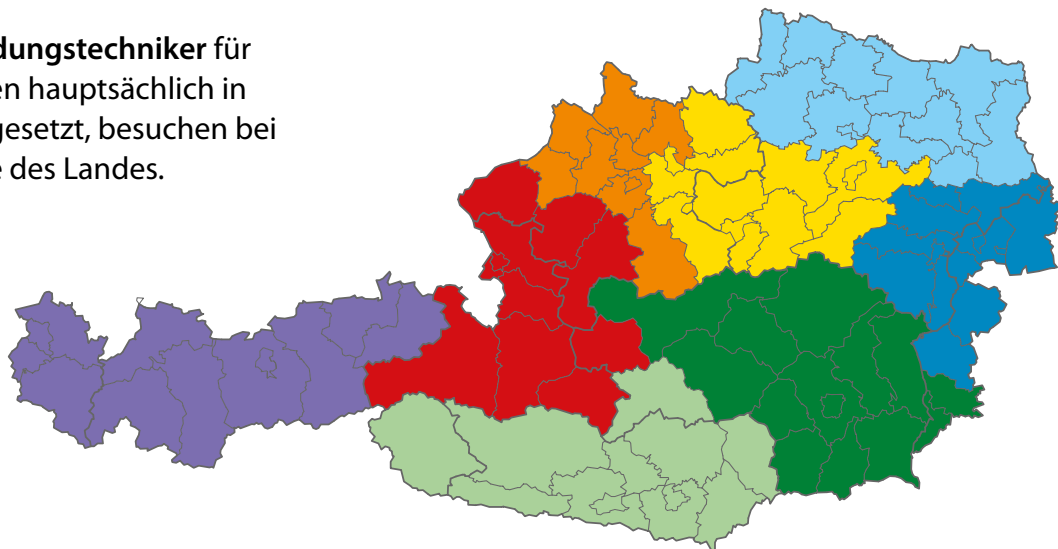

# ANWENDUNGSTECHNIKER

In Österreich sind 9 Anwendungstechniker für Makita unterwegs. Sie werden hauptsächlich in ihrem jeweiligen Gebiet eingesetzt, besuchen bei Bedarf auch andere Bereiche des Landes.

## Kärnten

**FE** Feldkirchen  
**HE** Hermagor  
**K** Klagenfurt (Stadt)  
**KL** Klagenfurt Land  
**SV** Sankt Veit an der Glan  
**SP** Spittal an der Drau  
**VI** Villach (Stadt)  
**VL** Villach Land  
**VK** Völkermarkt  
**WO** Wolfsberg

## Tirol

**I** Innsbruck  
**IL** Innsbruck-Land  
**IM** Imst  
**KB** Kitzbühel  
**KU** Kufstein  
**LA** Landeck  
**LZ** Lienz  
**RE** Reutte  
**SZ** Schwaz