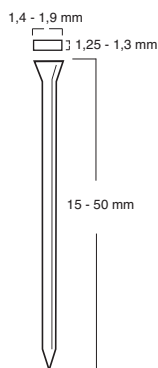

## AF505

### Daten

Arbeitsdruck	4,0 - 8,0 bar
Nageltype	18 GA
Verwendbare Nagellänge	15 - 50 mm
Nagelkapazität	100 Stk.
Gewicht	1,4 kg

- Für 18 GA Stauchkopfnägel der Länge 15 - 50 mm
- Anwenderfreundliche Maschine, gut ausbalanciert
- Auslöser entriegelt nur bei aufgesetzter Maschine
- Einschlagtiefe über Stellrad justierbar
- 360° verdrehbare Ablufführung
- Rutschfester Handgriff mit eingelegtem Gummipolster

### NÄGEL:

Nagellänge mm	Stück/Box	Best.-Nr
25	5.000	F-31883
30	5.000	F-31896
35	5.000	F-31915
38	5.000	F-31928
40	5.000	F-31931
45	5.000	F-31944
50	5.000	F-31957

**NEU**